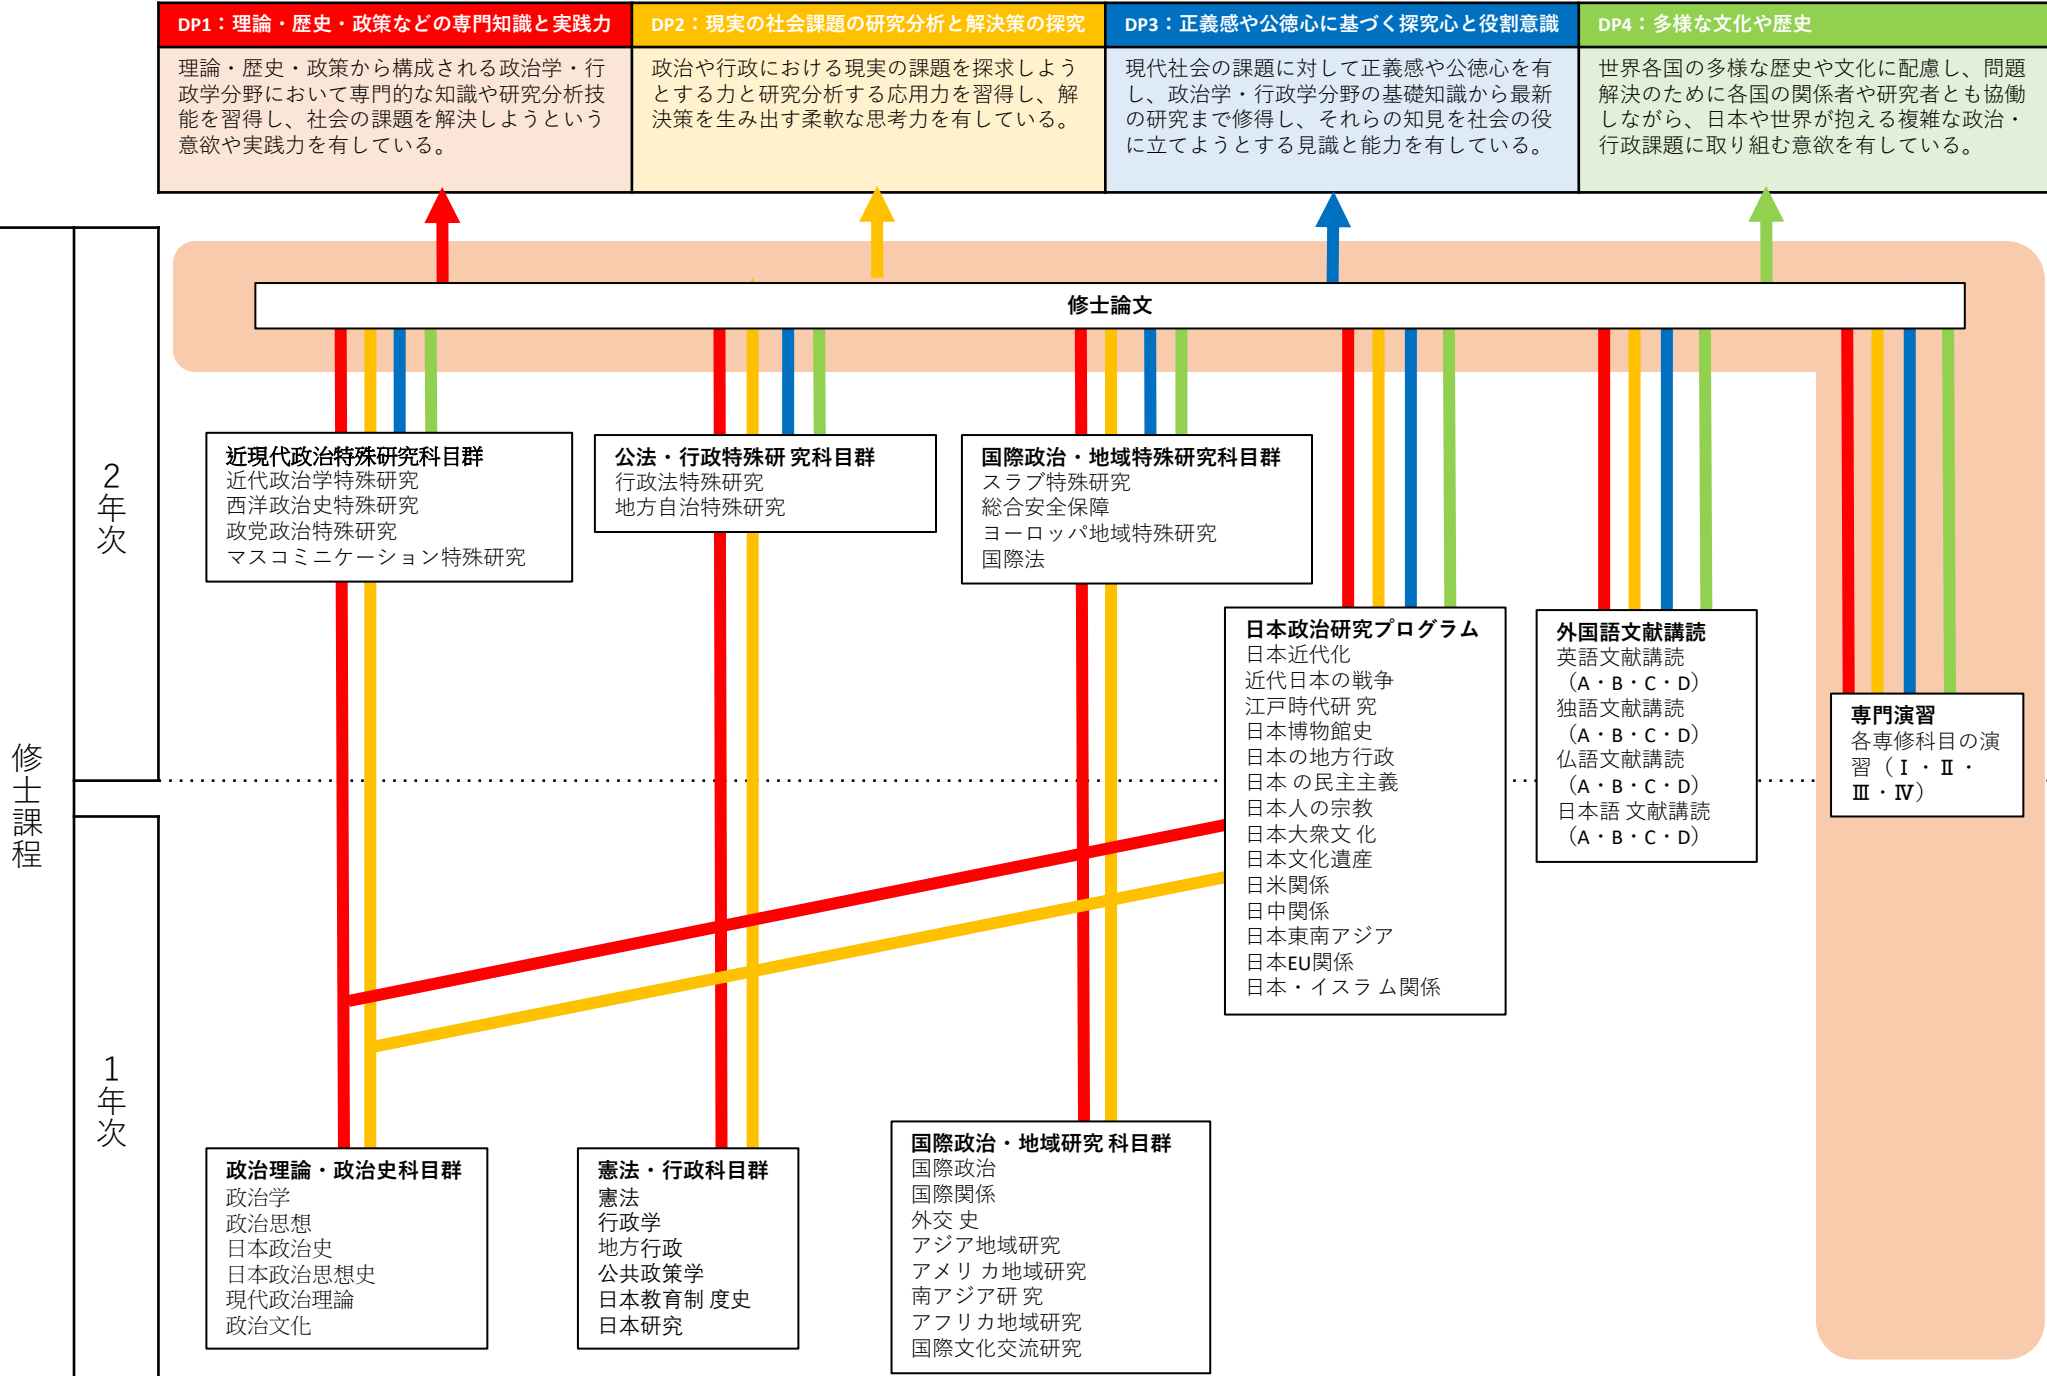

政治学研究所 政治学専攻：修士課程 履修系統図

政治学研究科 政治学専攻：博士課程 履修系統図