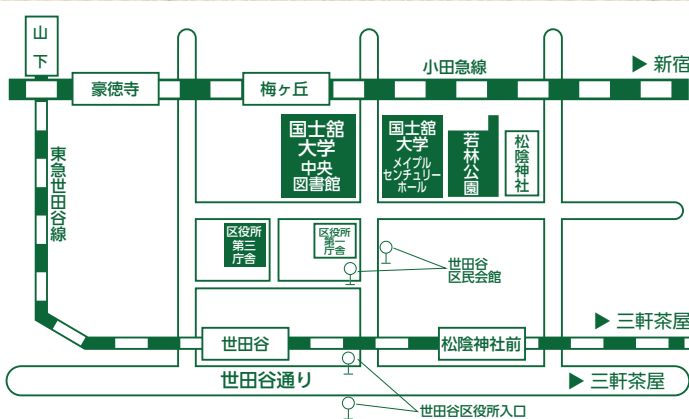

②はしご車体験乗車

※各回10組程度 各回開始時間の30分前から、
現地にて抽選を行います。
時間 11:00~12:00 13:00~14:00
場所 区役所第三庁舎前

③子ども消防服体験

時間 10:00~15:00
場所 区役所第三庁舎前

④VR防災体験車

※小学生以上 身長100cm以上
時間 10:00~12:00 13:00~15:00
場所 区役所第三庁舎前

⑤放水、スタンドパイプ体験

時間 10:00~15:00
場所 区立若林公園

実演展示

①世田谷消防署による消防活動演技

時間 10:00~10:15

②救急救出訓練 (協力:若林町会)

時間 11:00~12:00

場所 国士舘大学メイプル
センチュリーホール前広場

その他

時間 10:00~15:00

①備蓄物品PRコーナー

②関東大震災写真展示

③各種イベントブース

④キッチンカー

協力団体:東京都、世田谷消防署、世田谷警察署、NTT
東日本、日産東京販売株式会社、NPO法人ボランティア
アーキテツ・ネットワーク、世田谷ボランティア協会、
せたがや防災NPOアクション 他

会場アクセス

交通案内

電	松陰神社前駅	下車	徒歩 7分
	▶ 世田谷駅	下車	徒歩 8分
車	▶ 梅ヶ丘駅	下車	徒歩15分
バ	▶ 世田谷区民会館	下車	徒歩 3分
ス	▶ 世田谷区役所入口	下車	徒歩 8分

※駐車場の用意はありませんので、
公共交通機関によりご来場ください。

共催：世田谷区・国士舘大学

事務局：世田谷区危機管理部災害対策課
お問い合わせ：せたがやコール (電話 03-5432-3333)