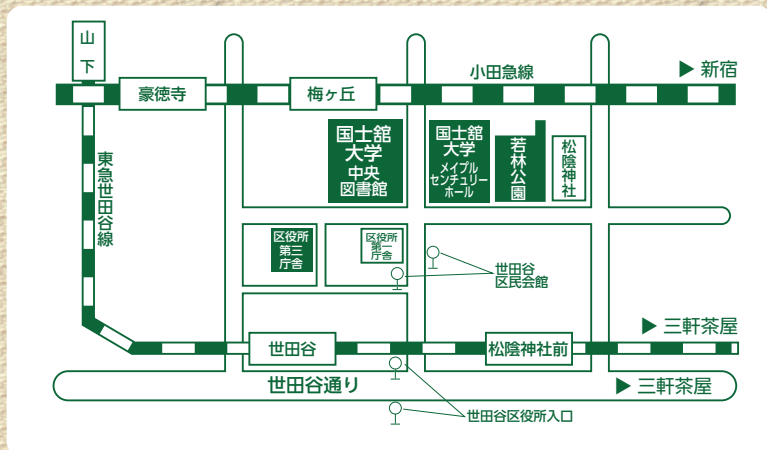

※各回10組程度 各回開始時間の30分前から、
現地にて抽選を行います。

時間 11:00~12:00 13:00~14:00
場所 区役所第三庁舎前

③子ども消防服体験

時間 10:00~15:00
場所 区役所第三庁舎前

④VR防災体験車

※小学生以上 身長100cm以上
時間 10:00~12:00 13:00~15:00
場所 区役所第三庁舎前

⑤放水、スタンドパイプ体験

時間 10:00~15:00
場所 区立若林公園

実演展示

①世田谷消防署による消防活動演技

時間 10:00~10:15

②救急救出訓練 (協力:若林町会)

時間 11:00~12:00

場所 国士舘大学メイプル
センチュリーホール前広場

その他

時間 10:00~15:00

①備蓄物品PRコーナー

②関東大震災写真展示

③各種イベントブース

④キッチンカー

協力団体:東京都、世田谷消防署、世田谷警察署、NTT東日本、日産東京販売株式会社、NPO法人ボランティア・アーキテツ・ネットワーク、世田谷ボランティア協会、せたがや防災NPOアクション 他

会場アクセス

交通案内

電	▶ 松陰神社前駅	下車 徒歩 7分
	▶ 世田谷駅	下車 徒歩 8分
車	▶ 梅ヶ丘駅	下車 徒歩15分
バ	▶ 世田谷区民会館	下車 徒歩 3分
ス	▶ 世田谷区役所入口	下車 徒歩 8分

※駐車場の用意はありませんので、公共交通機関によりご来場ください。

共催：世田谷区・国士舘大学

事務局：世田谷区危機管理部災害対策課
お問い合わせ：せたがやコール（電話 03-5432-3333）