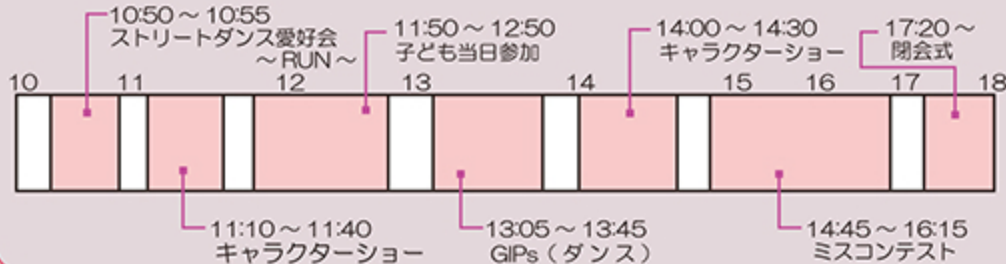

ステージ企画 タイムテーブル

梅ヶ丘ステージ