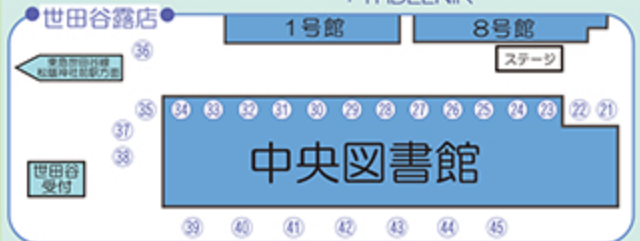

- ① 加藤ゼミ3年 : チュロス
  ② 池元ゼミ : フランクフルト
  ③ 三浦ゼミ : やきとり
  ④ バレーボール同好会 : ポテトフライ
  ⑤ 関口ゼミ : オムそば
  ⑥ 石見ゼミ : ワッフル
  ⑦ ビーチボールバレーサークル : 豚の串焼き
  ⑧ 留学生会 : 水餃子、小籠包
  ⑨ ボランティアクラブ : あげパン
  ⑩ 映画研究会 : タビオカ
  ⑪ FTアントレゼミ : 動物まんじゅう
  ⑫ 世田谷フットサルサークル : さつまいもスティック
  ⑬ 小橋ゼミ : 牛すじ
  ⑭ 文芸部 : ホットケーキ
  ⑮ 熊迫ゼミ : やきとり

- ⑬ エーデルワイススキークラブ : サイコロステーキ
  ⑭ 梅ヶ丘剣道愛好会 : りんご飴
  ⑮ ローパークラブ : たこ焼き
  ⑯ メディア研究部 : 揚げたてパンの耳ラスク
  ⑰ 天文部 : プラネットケーキ
  ⑱ ワンダーフォークル部 : 焼き鳥
  ⑳ GUTsバドミントン部 : 揚げバススタ
  ㉑ 刑事学研究会 : わたあめ
  ㉒ 子どもボランティア部 : ミネストローネ
  ㉓ 上村ゼミ : トッロン
  ㉔ トリアスロン部 : チョコバナナ
  ㉕ 中岡ゼミ : チーズタッカルビ
  ㉖ スポーツチャンバラ楓剣会 : ポップコーン
  ㉗ 加藤ゼミ2年 : からあげ棒
  ㉘ 宮地ゼミB : ウィンナー、ベーコンの串刺し
  ㉙ 国際ボランティア部 : 手羽先
  ㉚ 理工機械熱エネ&流体研究室 : TRDELNIK

1. ㉛ 宮原ゼミ : 肉まん
   ㉜ 国史学研究会 : たいやき
   ㉝ 日中交流サークル : 小籠包
   ㉞ 児童文化研究会 : おしるこ
   ㉟ 石山ゼミ : ベビーカーステラ
   ㊱ 傳拳空手道 : フリーマーケット
   ㊲ 桜井ゼミ : 焼き鳥
   ㊳ 白銀ゼミ : ポテトフライ
   ㊴ 児童教育研究会 : チュロス
   ㊵ てるてるメジャーリーグBushmans : フランクフルト
   ㊶ 世田谷サッカー部 : 焼きそば
   ㊷ 宮地ゼミA : 焼きおにぎり、米のバラ売り、豚汁
   ㊸ 中根ゼミ : ナゲット

他にもさまざまな
企画が盛りだくさん!

ストリートダンス愛好会
~RUN~

JAZZ研究会

国史学研究会

GIPs

鉄道・交通研究会

INFORMATION

困ったときは白いウィンドブレーカーを着たスタッフにお声掛けください。また迷子や落とし物をした場合は6号館 6103 教室の楓門祭本部または34号館 2階のInformationにお越しください。

メイプル博士に力を貸そう!

メイプル博士を助けるためにメモの中身を埋めよう!メモが完成したら福引きの参加権利と14:50から行われるピンパ大会のピンパカードに引き換えることができるよ!
受付時間は10:00から19:00まで!
※ピンパカードは先着順になります

福引き

上記の『メイプル博士に力を貸そう!』に参加し、完成した参加カードを持って中央図書館1階エントランスへGO!
大型テレビや加湿器など豪華賞品が盛りだくさん!
受付時間は12:00から16:30まで!

ステージ企画 タイムテーブル

梅ヶ丘ステージ

世田谷ステージ

今回はこの5人が出撃!

① 11:00 ~ 11:40
② 14:00 ~ 14:30
梅ヶ丘ステージにて

ピンパ大会

「メイプル博士に力を貸そう!」に参加してピンパカードをGETしたら14:55に世田谷ステージへ集合!! Nintendo Switchやティニーペアチケットなど豪華賞品が当たるチャンス! みんなでドキドキ時間を共有しよう!!

国史学研究会

GIPs

鉄道・交通研究会