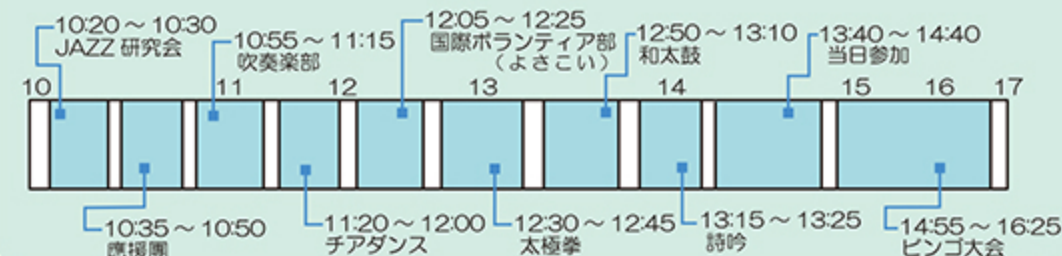

メイプル博士に力を貸そう!

メイプル博士を助けるためにメモの中身を埋めよう!メモが完成したら福引きの参加権利と14:50から行われるピンパ大会のピンパカードに引き換えることができるよ!
 受付時間は10:00から19:00まで!
 ※ピンパカードは先着順になります

福引き

上記の『メイプル博士に力を貸そう!』に参加し、完成した参加カードを持って中央図書館1階エントランスへGO!
 大型テレビや加湿器など豪華賞品が盛りだくさん!
 受付時間は12:00から16:30まで!

ステージ企画 タイムテーブル

梅ヶ丘ステージ

世田谷ステージ

今回はこの5人が出撃!

① 11:00 ~ 11:40
 ② 14:00 ~ 14:30
 梅ヶ丘ステージにて

ピンパ大会

「メイプル博士に力を貸そう!」に参加してピンパカードをGETしたら14:55に世田谷ステージへ集合!! Nintendo Switchやティニーペアチケットなど豪華賞品が当たるチャンス! みんなでドキドキ時間を共有しよう!!

国史学研究会