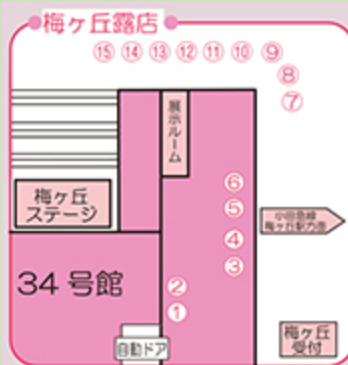

- ① 加藤ゼミ3年 : チュロス
  ② 池元ゼミ : フランクフルト
  ③ 三浦ゼミ : やきとり
  ④ バレーボール同好会 : ポテトフライ
  ⑤ 関口ゼミ : オムそば
  ⑥ 石見ゼミ : ワッフル
  ⑦ ビーチボールバレーサークル : 豚の串焼き
  ⑧ 留学生会 : 水餃子、小籠包
  ⑨ ボランティアクラブ : あげパン
  ⑩ 映画研究会 : タビオカ
  ⑪ FTアントレゼミ : 動物まんじゅう
  ⑫ 世田谷フットサルサークル : さつまいもスティック
  ⑬ 小橋ゼミ : 牛すじ
  ⑭ 文芸部 : ホットケーキ
  ⑮ 熊迫ゼミ : やきとり

- ⑬ エーデルワイススキークラブ : サイコロステーキ
  ⑭ 梅ヶ丘剣道愛好会 : りんご飴
  ⑮ ローパークラブ : たこ焼き
  ⑯ メディア研究部 : 揚げたてパンの耳ラスク
  ⑰ 天文部 : プラネットケーキ
  ⑱ ワンダーフォークル部 : 焼き鳥
  ⑳ GUTsバドミントン部 : 揚げバススタ
  ㉑ 刑事学研究会 : わたあめ
  ㉒ 子どもボランティア部 : ミネストローネ
  ㉓ 上村ゼミ : トッロン
  ㉔ トリアスロン部 : チョコバナナ
  ㉕ 中岡ゼミ : チーズタッカルビ
  ㉖ スポーツチャンバラ楓剣会 : ポップコーン
  ㉗ 加藤ゼミ2年 : からあげ棒
  ㉘ 宮地ゼミB : ウィンナー、ベーコンの串刺し
  ㉙ 国際ボランティア部 : 手羽先
  ㉚ 理工機械熱エネ&流体研究室 : TRDELNIK

1. ㉛ 宮原ゼミ : 肉まん
   ㉜ 国史学研究会 : たいやき
   ㉝ 日中交流サークル : 小籠包
   ㉞ 児童文化研究会 : おしるこ
   ㉟ 石山ゼミ : ベビーカーステラ
   ㊱ 傳拳空手道 : フリーマーケット
   ㊲ 桜井ゼミ : 焼き鳥
   ㊳ 白銀ゼミ : ポテトフライ
   ㊴ 児童教育研究会 : チュロス
   ㊵ てるてるメジャーリーグBushmans : フランクフルト
   ㊶ 世田谷サッカー部 : 焼きそば
   ㊷ 宮地ゼミA : 焼きおにぎり、米のバラ売り、豚汁
   ㊸ 中根ゼミ : ナゲット