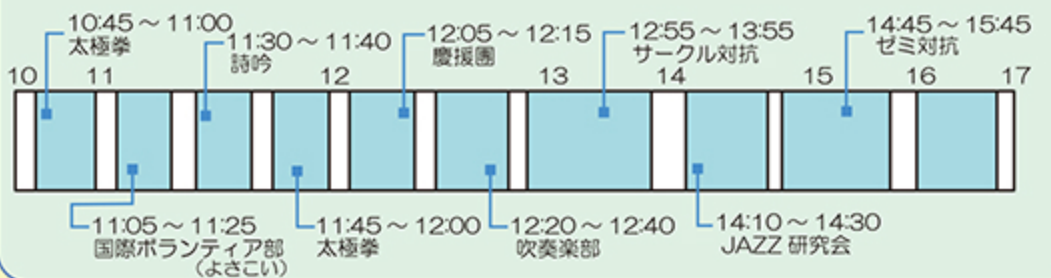

INFORMATION

困ったときは白いウィンドブレーカーを着たスタッフにお声掛けください。また迷子や落とし物をした場合は6号館 6103 教室の楓門祭本部または34号館 2階のInformationにお越しください。

メイプル博士に力を貸そう!  
メイプル博士を助けるためにメモの中身を埋めよう!メモが完成したら福引きの参加権利と明日行われるピンパ大会のピンパカードの引換券と交換できるよ!  
受付時間は10:00から19:00まで!  
※ピンパカードは先着順になります

福引き  
上記の『メイプル博士に力を貸そう!』に参加し、完成した参加カードを持って中央図書館1階エントランスへGO!  
大型テレビや加湿器など豪華賞品が盛りだくさん!  
受付時間は12:00から17:30まで!

ステージ企画 タイムテーブル

梅ヶ丘ステージ

世田谷ステージ

明日のラインナップ

- ミスコンテスト
- ビンゴ大会
- 70ジェクションマッピング

他にもキャラクターショーなど盛りだくさん!

Maple Prince Contest 2017  
~ Brightly Crown ~  
投票用紙