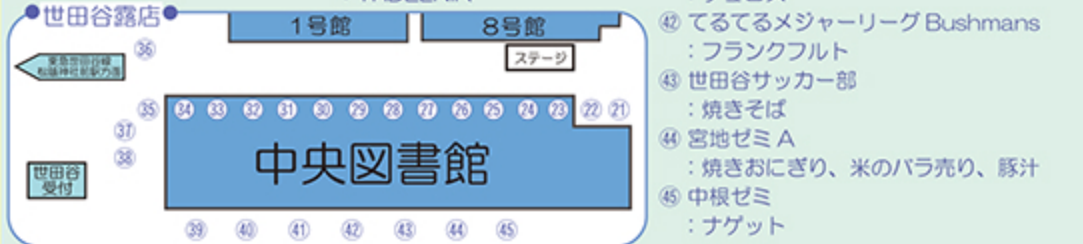

INFORMATION

困ったときは白いウィンドブレーカーを着たスタッフにお声掛けください。また迷子や落とし物をした場合は6号館 6103 教室の楓門祭本部または34号館 2階のInformationにお越しください。

メイプル博士に力を貸そう!
メイプル博士を助けるためにメモの中身を埋めよう!メモが完成したら福引きの参加権利と明日行われるピンパ大会のピンパカードの引換券と交換できるよ!
受付時間は10:00から19:00まで!
※ピンパカードは先着順になります

福引き
上記の『メイプル博士に力を貸そう!』に参加し、完成した参加カードを持って中央図書館1階エントランスへGO!
大型テレビや加湿器など豪華賞品が盛りだくさん!
受付時間は12:00から17:30まで!