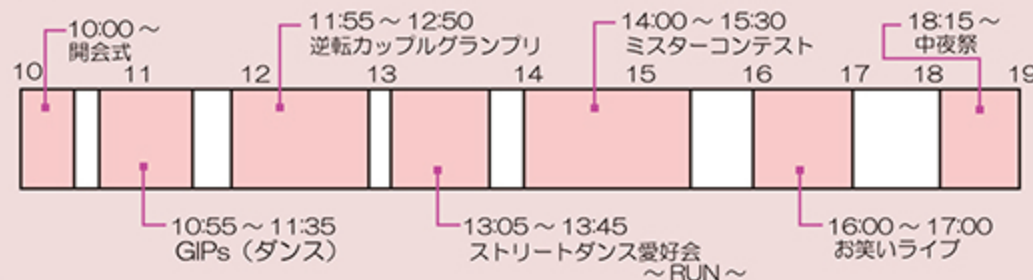

福引き  
上記の『メイプル博士に力を貸そう!』に参加し、完成した参加カードを持って中央図書館1階エントランスへGO!  
大型テレビや加湿器など豪華賞品が盛りだくさん!  
受付時間は12:00から17:30まで!

ステージ企画 タイムテーブル

梅ヶ丘ステージ

世田谷ステージ

明日のラインナップ

- ミスコンテスト
- ビンゴ大会
- 70ジェクションマッピング

他にもキャラクターショーなど盛りだくさん!

Maple Prince Contest 2017  
~ Brightly Crown ~  
投票用紙