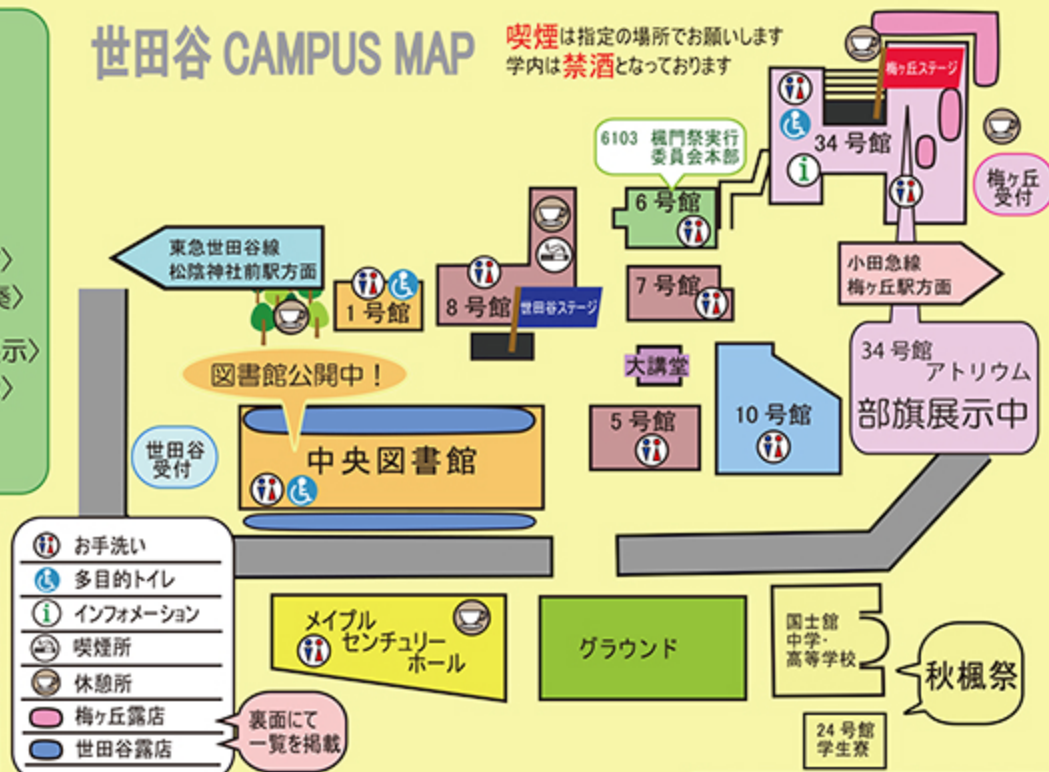

## 1号館

子どもブース

## 5号館

5301AL教室  
体育学部〈展示〉

## メイプル センチュリーホール

3階 アリーナ  
新体操練習風景見学  
13:30~

2階  
国士館スポーツ歴史展

## 世田谷 CAMPUS MAP

喫煙は指定の場所をお願いします  
学内は禁酒となっております