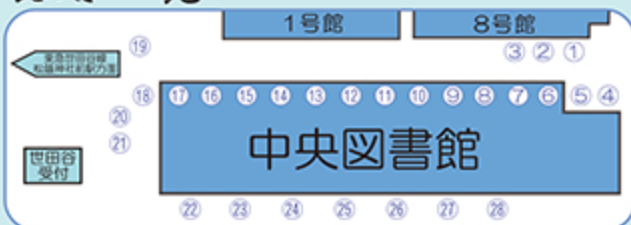

100年分の感謝をこめて。

100年 祭

10月28日

10/28

○学生と行く、世田谷キャンパス巡りツアー

世田谷キャンパスにある特徴的な施設を一気に巡るツアーです。世田谷キャンパスに通う現役の国士館生が、普段の学生生活を交えて、魅力たっぷりにご案内します。所要時間は約60分です。初めて来られた方も、久しぶりに来られた方も、ぜひご参加ください。

受付場所 中央図書館1階(表面の地図の☆印)

出発時間 午前の部 10:30、11:30、
午後の部 12:30、13:00、14:00、
14:30、15:00

29日も同様のツアーを開催します。

■相談窓口開設中

お気軽にご相談ください

- 入学相談窓口 8号館1階 学生募集課
- 留学相談窓口 7号館1階 国際交流課
- 就職相談窓口 8号館1階 キャリア支援課

10/30～11/1

○授業大公開

一来て見て感じる国士館一
※申込み不要

3キャンパスで約150科目の
授業を大公開! 普段の国士館
の姿をご覧ください!

各授業時間(各90分)

1限	9:00～10:30
2限	10:45～12:15
3限	12:55～14:25
4限	14:40～16:10
5限	16:25～17:55

公開する授業の一覧は、
ホームページに掲載されて
おります。

100年祭MAP

露店一覧

- | | |
|---------------------|------------------|
| ① 石山ゼミ | ベビーカステラ |
| ② ピーチボール
バレーサークル | 豚の串焼き |
| ③ エーデルワイス
スキークラブ | サイコロステーキ
チュロス |
| ④ 児童教育研究会 | トッロン |
| ⑤ 上村ゼミ | フランクフルト |
| ⑥ 池元ゼミ | ポテトフライ |
| ⑦ 白銀ゼミ | |
| ⑧ GUTs
バトミントン部 | 揚げパスタ |
| ⑨ 刑事学研究会 | わたあめ |
| ⑩ 留学生会 | 水餃子 |
| ⑪ 日中交流サークル | 小籠包 |
| ⑫ 児童文化研究会 | たまごせんべい |
| ⑬ ボランティアクラブ | あげパン |
| ⑭ ローバークラブ | たこ焼き |
| ⑮ 関口ゼミ | オムそば |
| ⑯ メディア研究会 | 揚げたてパンの耳ラスク |
| ⑰ 宮原ゼミ | 肉まん |
| ⑱ スポーツ
チャンバラ楓剣会 | ポップコーン |
| ⑲ 映画研究会 | タピオカ |
| ⑳ 梅ヶ丘剣道愛好会 | りんご飴 |
| ㉑ 楓門祭実行委員会 | 味噌汁 |
| ㉒ バレーボール同好会 | ポテトフライ |
| ㉓ 天文部 | プラネットケーキ |
| ㉔ 国際ボランティア | 手羽先 |
| ㉕ ワンダーフォーゲル部 | 焼き鳥 |
| ㉖ 世田谷フットサル
サークル | さつまいもスティック |
| ㉗ 世田谷サッカー部 | 焼きそば |
| ㉘ 楓門祭実行委員会 | 大判焼 |

喫煙は指定の場所をお願いします
学内は禁酒となっております

34号館

1階エントランス、B棟2階廊下
国士館100年の歩み展 開催中

34B301 教室
12:45~14:15 山本一力氏講演会
『幕末から維新にかけての日本人のこころ』
15:00~16:30 田嶋伸博氏講演会
『夢を追い続け、決してあきらめない』

34B305 教室
模擬法廷室 公開中

大講堂

国登録有形文化財
「国士館大講堂」 公開中

中央図書館