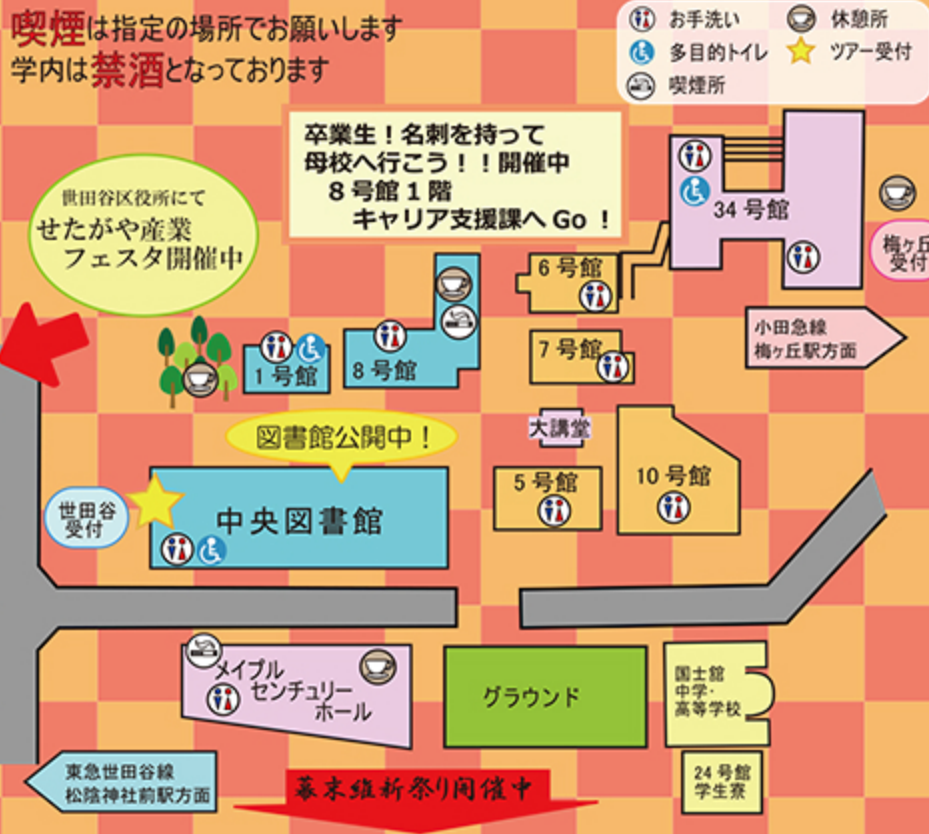

29日も同様のツアーを開催します。

■相談窓口開設中

お気軽にご相談ください

- 入学相談窓口 8号館1階 学生募集課
- 留学相談窓口 7号館1階 国際交流課
- 就職相談窓口 8号館1階 キャリア支援課

10/30～11/1

○授業大公開

一来て見て感じる国士館一
※申込み不要

3キャンパスで約150科目の
授業を大公開! 普段の国士館
の姿をご覧ください!

各授業時間(各90分)

1限	9:00～10:30
2限	10:45～12:15
3限	12:55～14:25
4限	14:40～16:10
5限	16:25～17:55

公開する授業の一覧は、
ホームページに掲載されて
おります。

100年祭MAP

露店一覧

- | | |
|---------------------|------------------|
| ① 石山ゼミ | ベビーカステラ |
| ② ピーチボール
バレーサークル | 豚の串焼き |
| ③ エーデルワイス
スキークラブ | サイコロステーキ
チュロス |
| ④ 児童教育研究会 | トッロン |
| ⑤ 上村ゼミ | フランクフルト |
| ⑥ 池元ゼミ | ポテトフライ |
| ⑦ 白銀ゼミ | |
| ⑧ GUTs
バトミントン部 | 揚げパスタ |
| ⑨ 刑事学研究会 | わたあめ |
| ⑩ 留学生会 | 水餃子 |
| ⑪ 日中交流サークル | 小籠包 |
| ⑫ 児童文化研究会 | たまごせんべい |
| ⑬ ボランティアクラブ | あげパン |
| ⑭ ローバークラブ | たこ焼き |
| ⑮ 関口ゼミ | オムそば |
| ⑯ メディア研究会 | 揚げたてパンの耳ラスク |
| ⑰ 宮原ゼミ | 肉まん |
| ⑱ スポーツ
チャンバラ楓剣会 | ポップコーン |
| ⑲ 映画研究会 | タピオカ |
| ⑳ 梅ヶ丘剣道愛好会 | りんご飴 |
| ㉑ 楓門祭実行委員会 | 味噌汁 |
| ㉒ バレーボール同好会 | ポテトフライ |
| ㉓ 天文部 | プラネットケーキ |
| ㉔ 国際ボランティア | 手羽先 |
| ㉕ ワンダーフォーゲル部 | 焼き鳥 |
| ㉖ 世田谷フットサル
サークル | さつまいもスティック |
| ㉗ 世田谷サッカー部 | 焼きそば |
| ㉘ 楓門祭実行委員会 | 大判焼 |

喫煙は指定の場所をお願いします
学内は禁酒となっております

34号館

1階エントランス、B棟2階廊下
国士館100年の歩み展 開催中

34B301 教室
12:45~14:15 山本一力氏講演会
『幕末から維新にかけての日本人のこころ』
15:00~16:30 田嶋伸博氏講演会
『夢を追い続け、決してあきらめない』

34B305 教室
模擬法廷室 公開中

大講堂

国登録有形文化財
「国士館大講堂」 公開中

中央図書館

地下1階 多目的ホール
13:30 ~ 15:00 法律討論会
15:45 ~ 16:45 知財講演会

メイプルセンチュリーホール

地下2階 マルチメディアスタジオ
13:00 ~ 16:00 国士館放送局“ライブ”！
From Maple Century Hall 2017

1階 大教室
13:00~16:00 防災シンポジウム
『東京直下型地震に対する備え』

2階
国士館スポーツ歴史展 開催中

4階 中教室
13:00~15:00 子どもと教育を考えるシンポジウム
『「つながり」を生かした学校づくり』