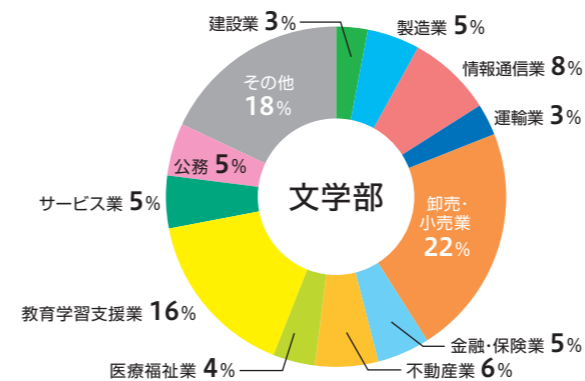

就職状況

業種別就職状況(平成26年度)

主な就職先(平成26年度)

政経学部

- | | |
|---|--|
| (株)三井住友銀行
(株)常陽銀行
東京信用金庫
SMBCフレンド証券(株)
(株)鉄道会館
(株)巴商会
東日本旅客鉄道(株)
相模鉄道(株)
西東京バス(株)
(株)三越伊勢丹 | (株)中日新聞社
(株)東計電算
アイリスオーヤマ(株)
近畿日本ツーリスト(株)
山洋電気(株)
自衛隊
警視庁ほか各道府県警察
東京消防庁ほか各地の消防
公立学校教員
都道府県市区町村公務員 |
|---|--|