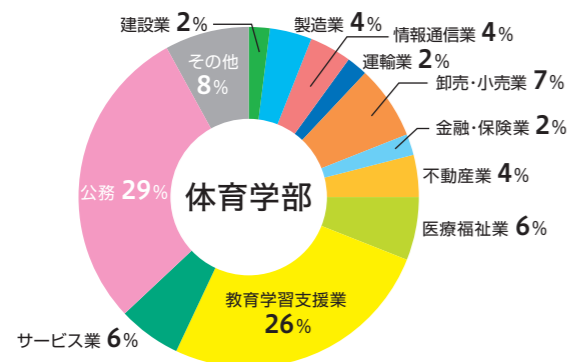

体育学部

東京消防庁ほか各地の消防 警視庁ほか各道府県警察 公立私立学校教員 国家公務員 都道府県市区町村公務員 自衛隊 (株)カプコン (株)トミーヒルフィギュアジャパン (株)筑波銀行 東京東信用金庫	茨城県信用組合 タカナシ乳業(株) 日本赤十字社 東日本旅客鉄道(株) (株)パレスホテル (株)プリンスホテル ケルヒヤージャパン(株) 前田道路(株) 三菱重工業(株) 幼児活動研究会(株)