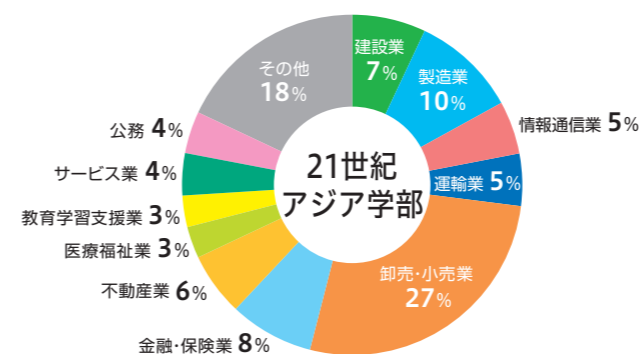

21世紀アジア学部

茨城県信用組合 遠州信用金庫 京都北都信用金庫 東海東京証券(株) (株)ファミリーマート (株)ヤオコー (株)成田デンタル ANA新千歳空港(株) アイリスオーヤマ(株) 新日鐵住金(株)	積水ハウス(株) 東日本旅客鉄道(株) 本田技研工業(株) 富士急行(株) (株)扇港電機 埼玉日産自動車(株) 海上自衛隊 高崎市役所 各府県警察 各地の消防