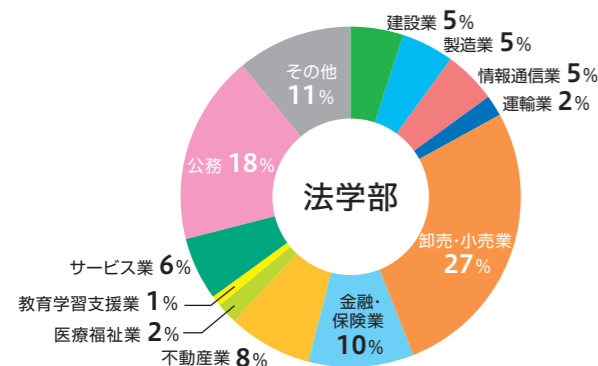

就職状況

業種別就職状況(平成26年度)

主な就職先(平成26年度)

政経学部

(株)三井住友銀行 (株)常陽銀行 東京信用金庫 SMBCフレンド証券(株) (株)鉄道会館 (株)巴商会 東日本旅客鉄道(株) 相模鉄道(株) 西東京バス(株) (株)三越伊勢丹	(株)中日新聞社 (株)東計電算 アイリスオーヤマ(株) 近畿日本ツーリスト(株) 山洋電気(株) 自衛隊 警視庁ほか各道府県警察 東京消防庁ほか各地の消防 公立学校教員 都道府県市区町村公務員

文学部

(株)北日本銀行 水戸信用金庫 SMBc日興証券(株) 日本郵便(株) (株)メフォス (株)日本旅行 東武トラベル(株) 科研製薬(株) 東日本旅客鉄道(株) (株)チュチュアンナ	(株)鶴屋吉信 安全自動車(株) 松竹衣裳(株) ユナイト(株) (株)飯田産業 (株)文化堂 警視庁ほか各道府県警察 東京消防庁ほか各地の消防 公立私立学校教員 都道府県市区町村公務員

体育学部

東京消防庁ほか各地の消防 警視庁ほか各道府県警察 公立私立学校教員 国家公務員 都道府県市区町村公務員 自衛隊 (株)カプコン (株)トミーヒルフィギュアジャパン (株)筑波銀行 東京東信用金庫	茨城県信用組合 タカナシ乳業(株) 日本赤十字社 東日本旅客鉄道(株) (株)パレスホテル (株)プリンスホテル ケルヒヤージャパン(株) 前田道路(株) 三菱重工業(株) 幼児活動研究会(株)

21世紀アジア学部

茨城県信用組合 遠州信用金庫 京都北都信用金庫 東海東京証券(株) (株)ファミリーマート (株)ヤオコー (株)成田デンタル ANA新千歳空港(株) アイリスオーヤマ(株) 新日鐵住金(株)	積水ハウス(株) 東日本旅客鉄道(株) 本田技研工業(株) 富士急行(株) (株)扇港電機 埼玉日産自動車(株) 海上自衛隊 高崎市役所 各府県警察 各地の消防

理工学部

アート金属工業(株) 白鶴酒造(株) 山洋電気テクノサービス(株) スズキ(株) (株)アビスト 中央電気工事(株) 清水建設(株) 大和ハウス工業(株) 大和小田急建設(株) 前田道路(株)	京王観光(株) (株)日本経済新聞社 (株)ディーエイチシー 日本郵便(株) (株)雄電社 (医)社団明芳会(IMSグループ) 国家公務員 自衛隊 警視庁ほか各道府県警察 公立私立学校教員

経営学部

(株)アルプスツール (株)ぐるなび みずほフィナンシャルグループ (株)三井住友銀行 (株)八十二銀行 ドイツ銀行 高崎信用金庫 しのめ信用金庫 (株)三越伊勢丹 (株)そごう・西武	(株)寺岡精工 スウェーデンハウス(株) バカラパシフィック(株) 積水ハウス(株) 日本無線(株) 東京地下鉄(株) アパホテル(株) 日東アリマン(株) 警視庁 都道府県市区町村公務員

法学部

警視庁ほか各道府県警察 東京消防庁ほか各地の消防 公立学校教員 都道府県市区町村公務員 自衛隊 みずほフィナンシャルグループ (株)三井住友銀行 (株)武蔵野銀行 (株)北陸銀行 横浜信用金庫	(株)ニトリ商事 (株)八神製作所 リコージャパン(株) 新生テクノス(株) 日東ベスト(株) (株)三越伊勢丹 サコス(株) 住友林業(株) リゾートトラスト(株) 東京地下鉄(株)

全学部 業種別就職状況(平成26年度)