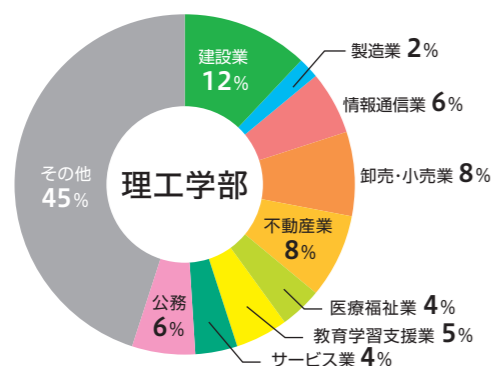

理工学部

アート金属工業(株) 白鶴酒造(株) 山洋電気テクノサービス(株) スズキ(株) (株)アビスト 中央電気工事(株) 清水建設(株) 大和ハウス工業(株) 大和小田急建設(株) 前田道路(株)	京王観光(株) (株)日本経済新聞社 (株)ディーエイチシー 日本郵便(株) (株)雄電社 (医)社団明芳会(IMSグループ) 国家公務員 自衛隊 警視庁ほか各道府県警察 公立私立学校教員