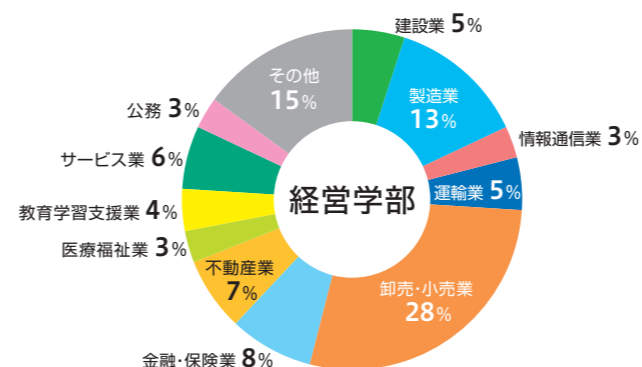

経営学部

(株)アルプスツール (株)ぐるなび みずほフィナンシャルグループ (株)三井住友銀行 (株)八十二銀行 ドイツ銀行 高崎信用金庫 しのめ信用金庫 (株)三越伊勢丹 (株)そごう・西武	(株)寺岡精工 スウェーデンハウス(株) バカラパシフィック(株) 積水ハウス(株) 日本無線(株) 東京地下鉄(株) アパホテル(株) 日東アリマン(株) 警視庁 都道府県市区町村公務員