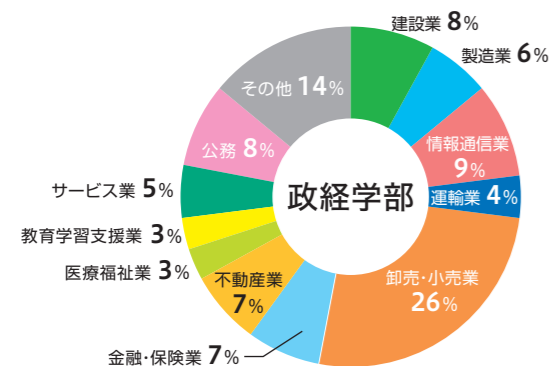

就職状況

業種別就職状況(平成26年度)

主な就職先(平成26年度)

政経学部

- | | |
|---|--|
| (株)三井住友銀行
(株)常陽銀行
東京信用金庫
SMBCフレンド証券(株)
(株)鉄道会館
(株)巴商会
東日本旅客鉄道(株)
相模鉄道(株)
西東京バス(株)
(株)三越伊勢丹 | (株)中日新聞社
(株)東計電算
アイリスオーヤマ(株)
近畿日本ツーリスト(株)
山洋電気(株)
自衛隊
警視庁ほか各道府県警察
東京消防庁ほか各地の消防
公立学校教員
都道府県市区町村公務員 |
|---|--|