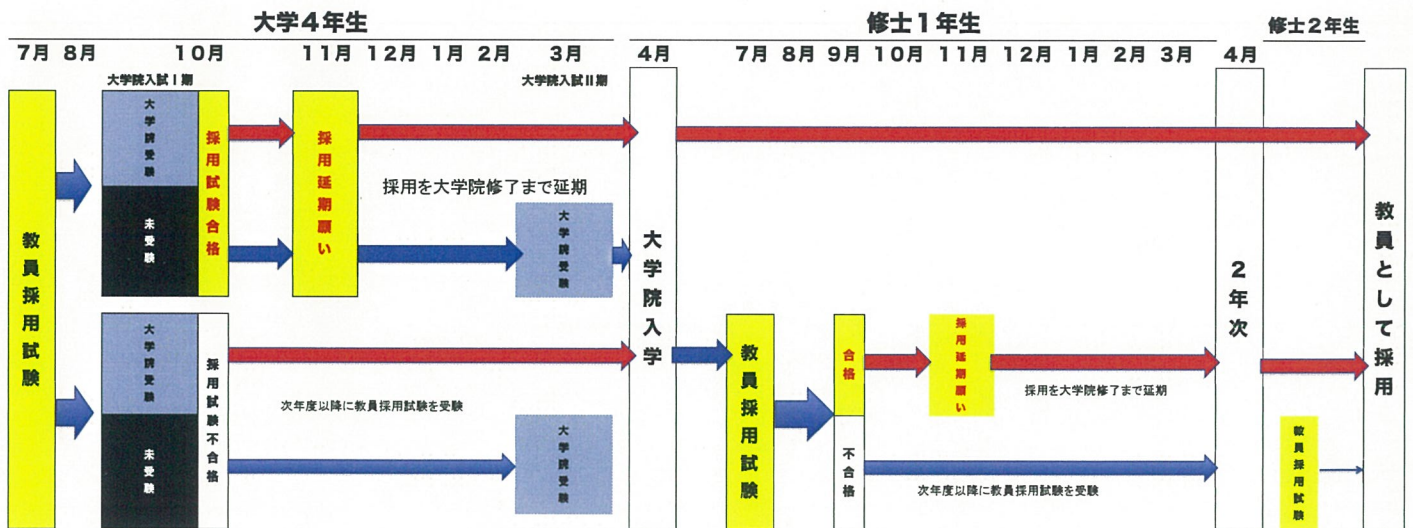

大学院は、自分が追求したいテーマを探る場所です。学部時代は幅広い知識を学びました。大学院では、専門分野を深く掘り下げます。

人文科学研究科教育学専攻への進学の特典

- すでに取得している教員免許状の教科についての専修免許を取得できます
- 学部聴講で幼・小・中（社会科・保体）・高（地歴・公民・保体）教員の専修免許状を取得することができます。
- 教員採用試験合格者が大学院等に進学する場合や、大学院在学中に採用試験に合格した場合に、採用を大学院修了まで延期できる『大学院在学・進学者に対する特例措置』があります。

修士課程入試日程

第1期 2017.11.11(土)

第2期 2018.03.04(日)

* 学内選考 (小論文+面接) あり

出願資格：本学文学部を卒業見込みの者、または卒業後1年以内の者

国士舘大学大学院人文科学研究科に進学し、より成熟した学問に触れ、研究・調査や学会・研究会に参加することで日本中、世界中を巡りましょう！自信、自己表現、勤勉、粘り強さ、などの人としての本質的なスキルを高め、自分の可能性を最大限に引き出してみませんか？